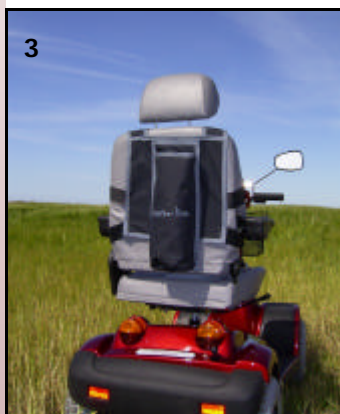

Scouter-line

Scouter line tilbehørsprogram

Tilbehøret passer til 95% av alle scootere på markedet med markedets beste pris.

POS	ART.NR.	ART.NAVN.
1	SL-101017	Garasjetrekk
2	SL-101012	Bag for sete
3	SL-101016	Oksygenflaskeholder
4	SL-101014	Bag for armlene
5	SL-101017	Kjørepose
6	SL-101013	Bag med krykkeholdere
7	SL-101015	Bag for varekurv